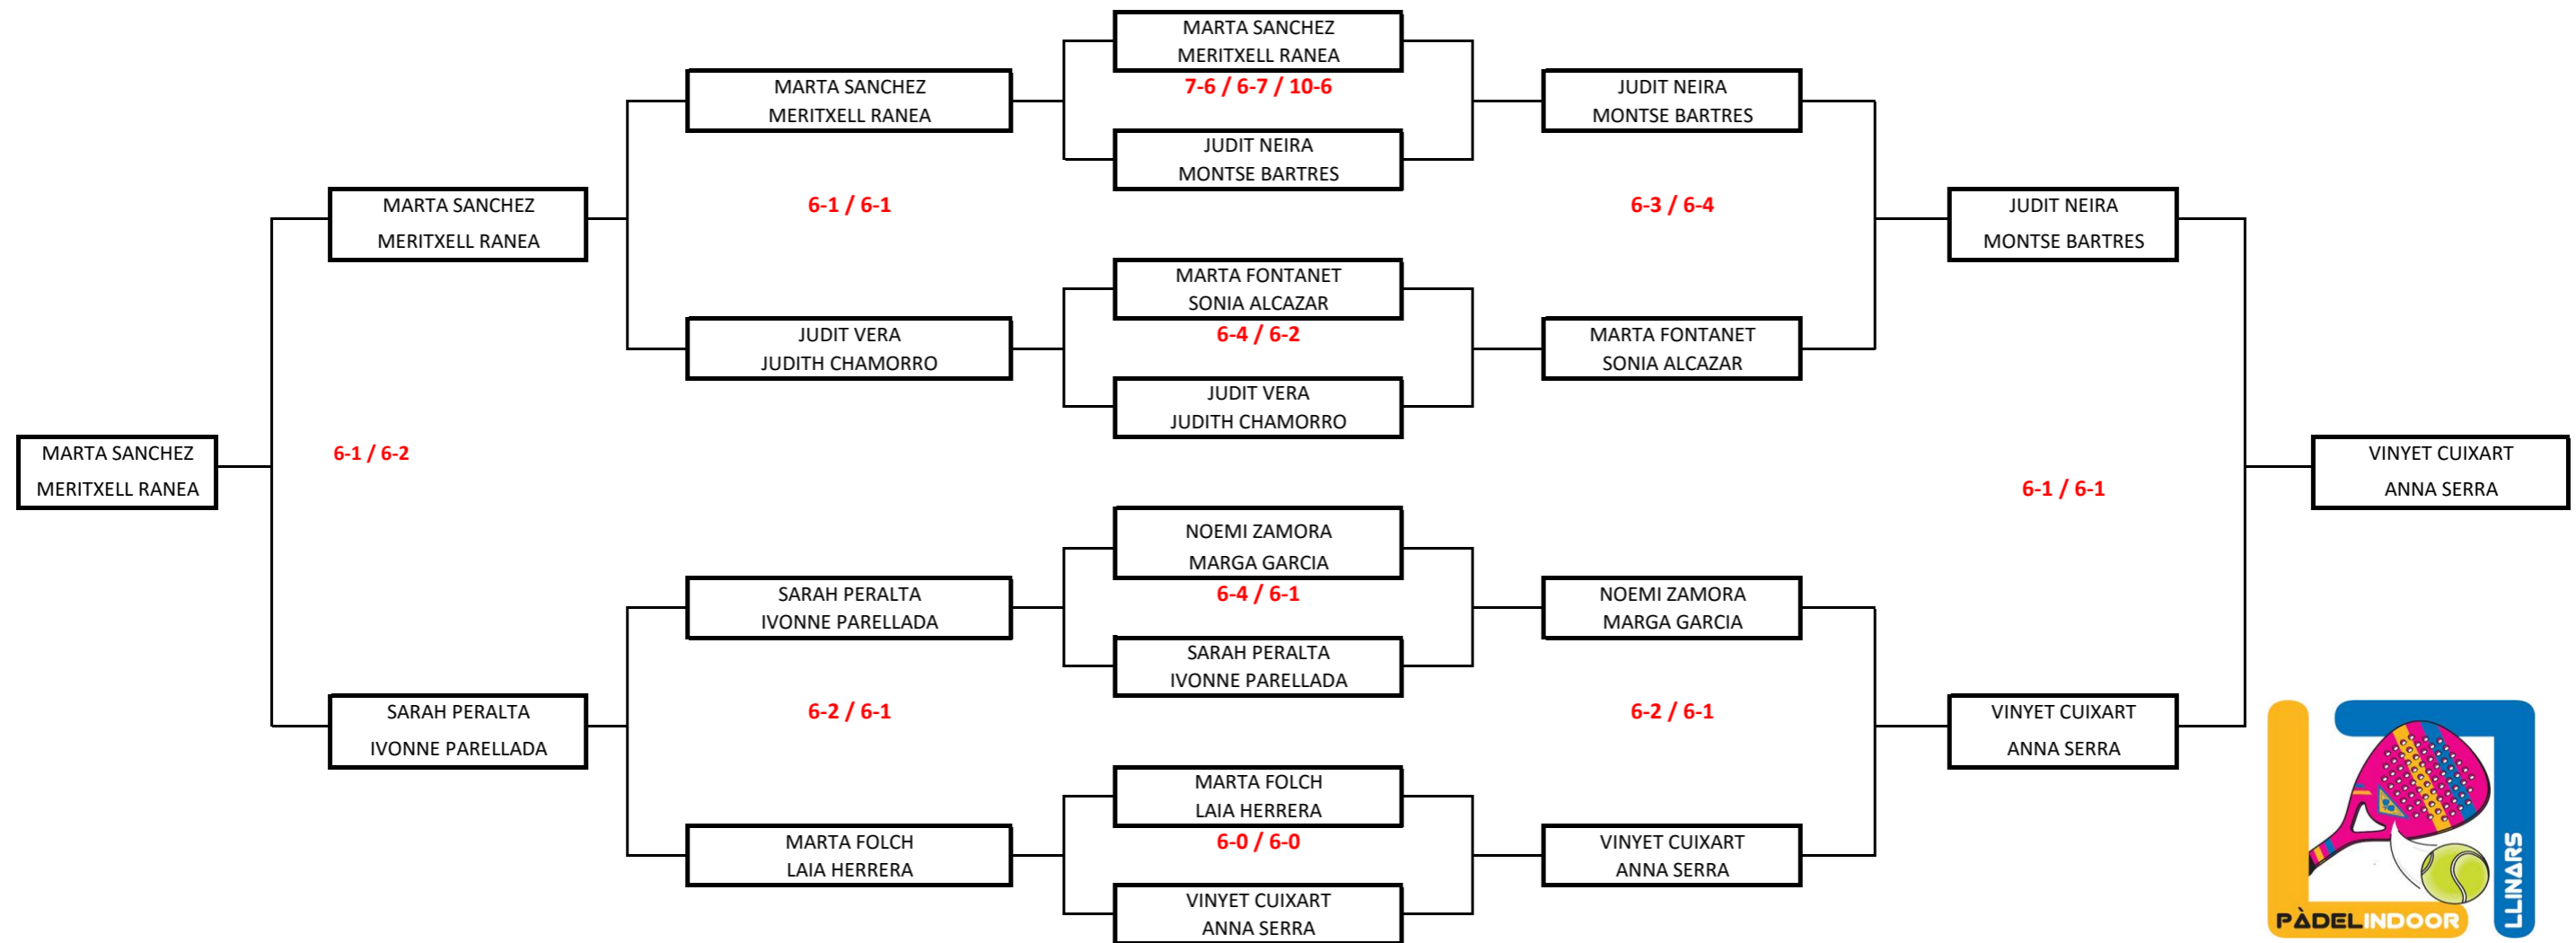

# FAS SPORT PADEL

**CAMPIONAT 2N ANIVERSARI CATEGORIA FEMENI "B"**