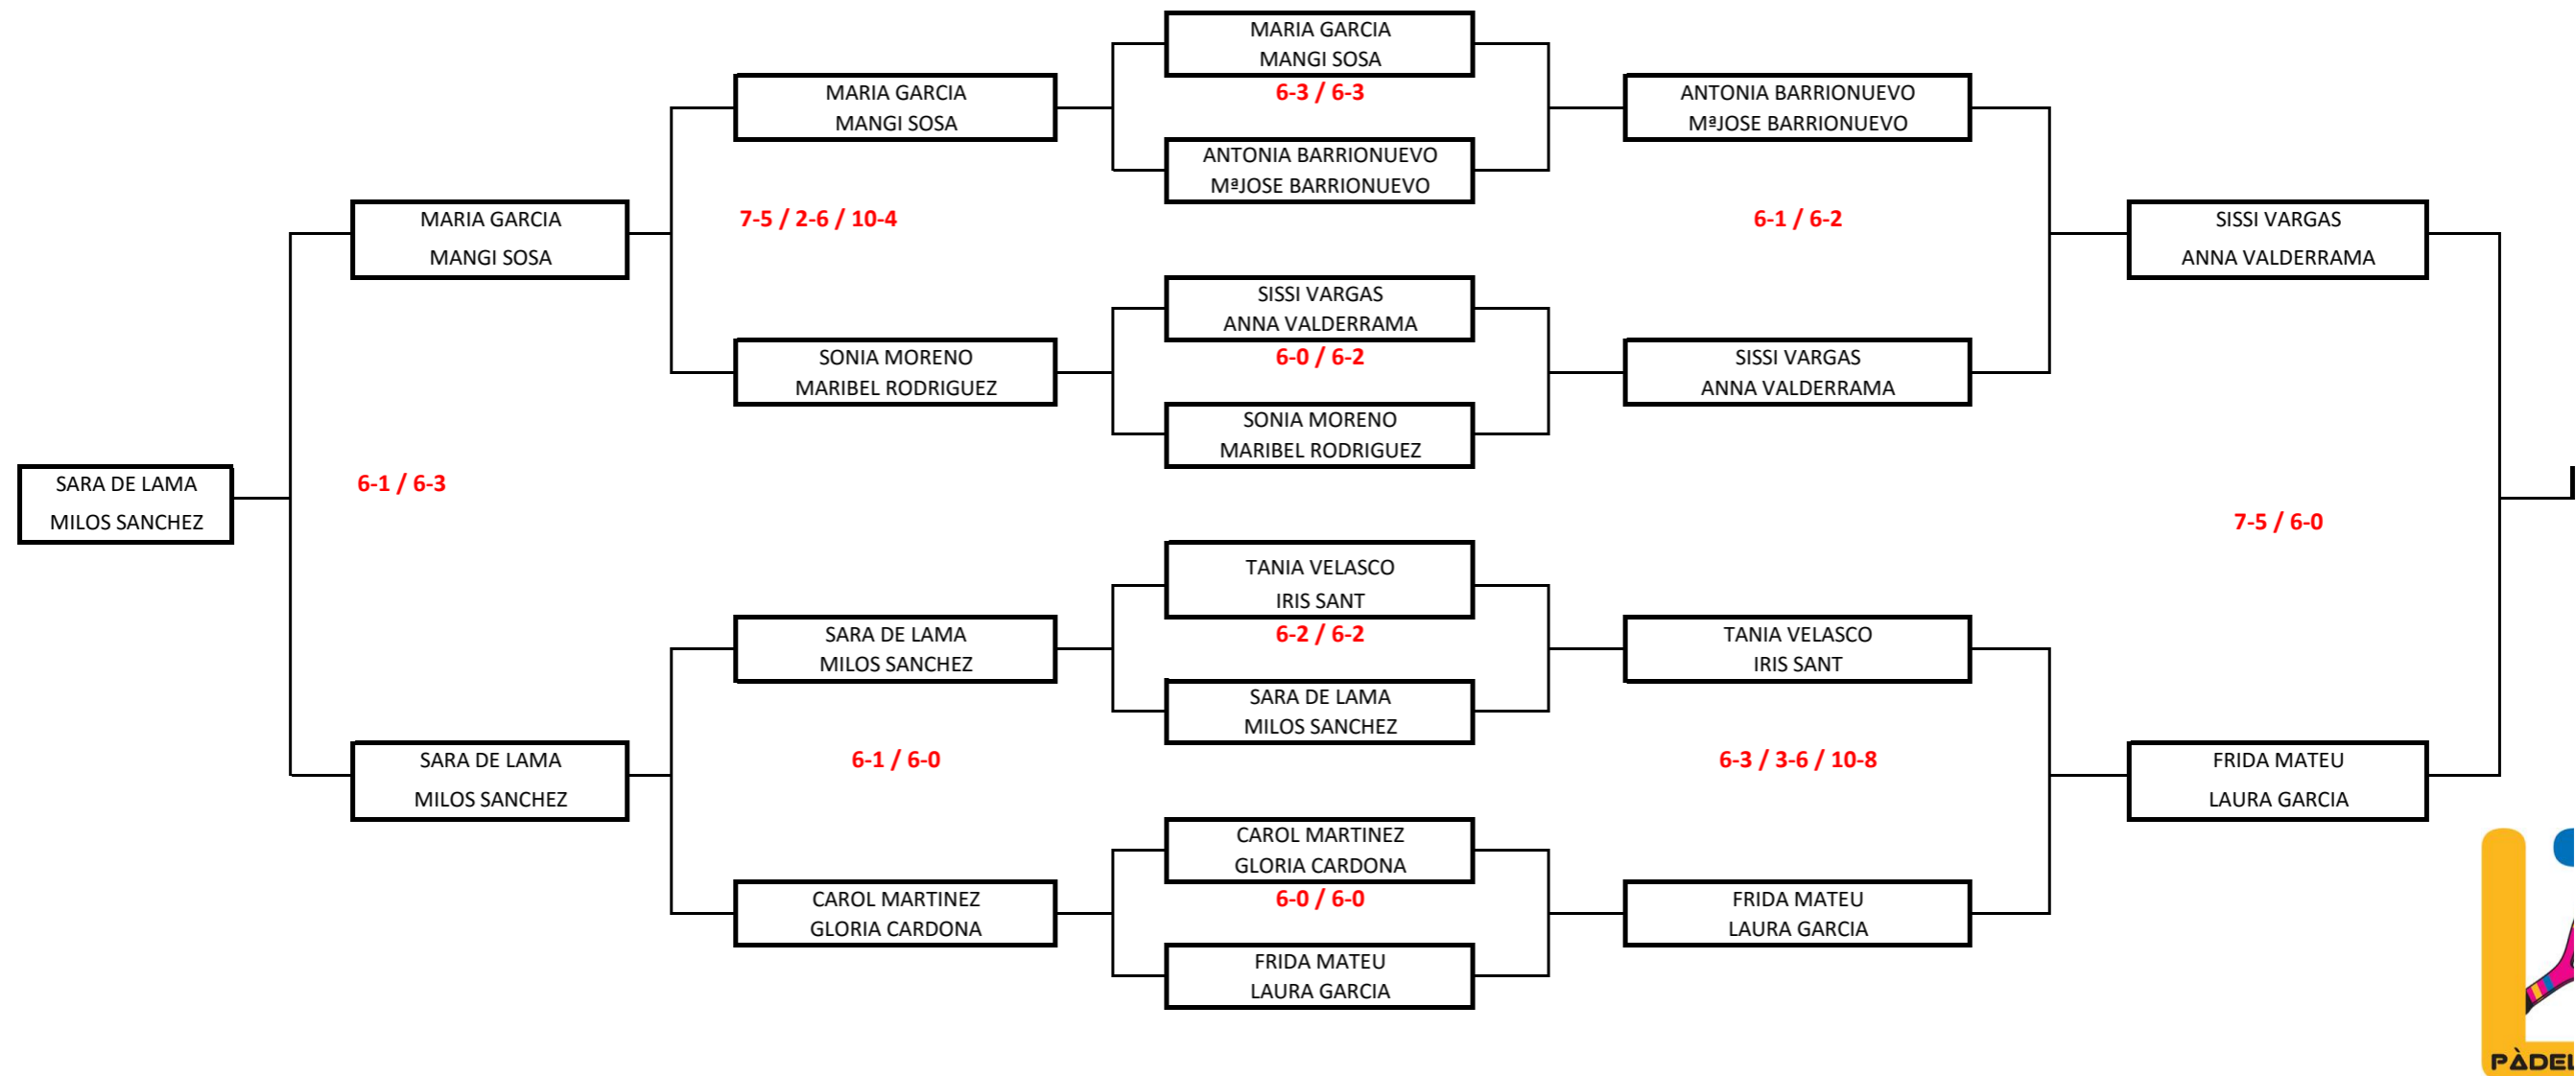

# FAS SPORT PADEL

## CAMPIONAT 2N ANIVERSARI CATEGORIA FEMENI "C"

# FAS SPORT PADEL

FRIDA MATEU  
LAURA GARCIA

**CAMPIONAT 2N ANIVERSARI CATEGORIA FEMENI "C"**