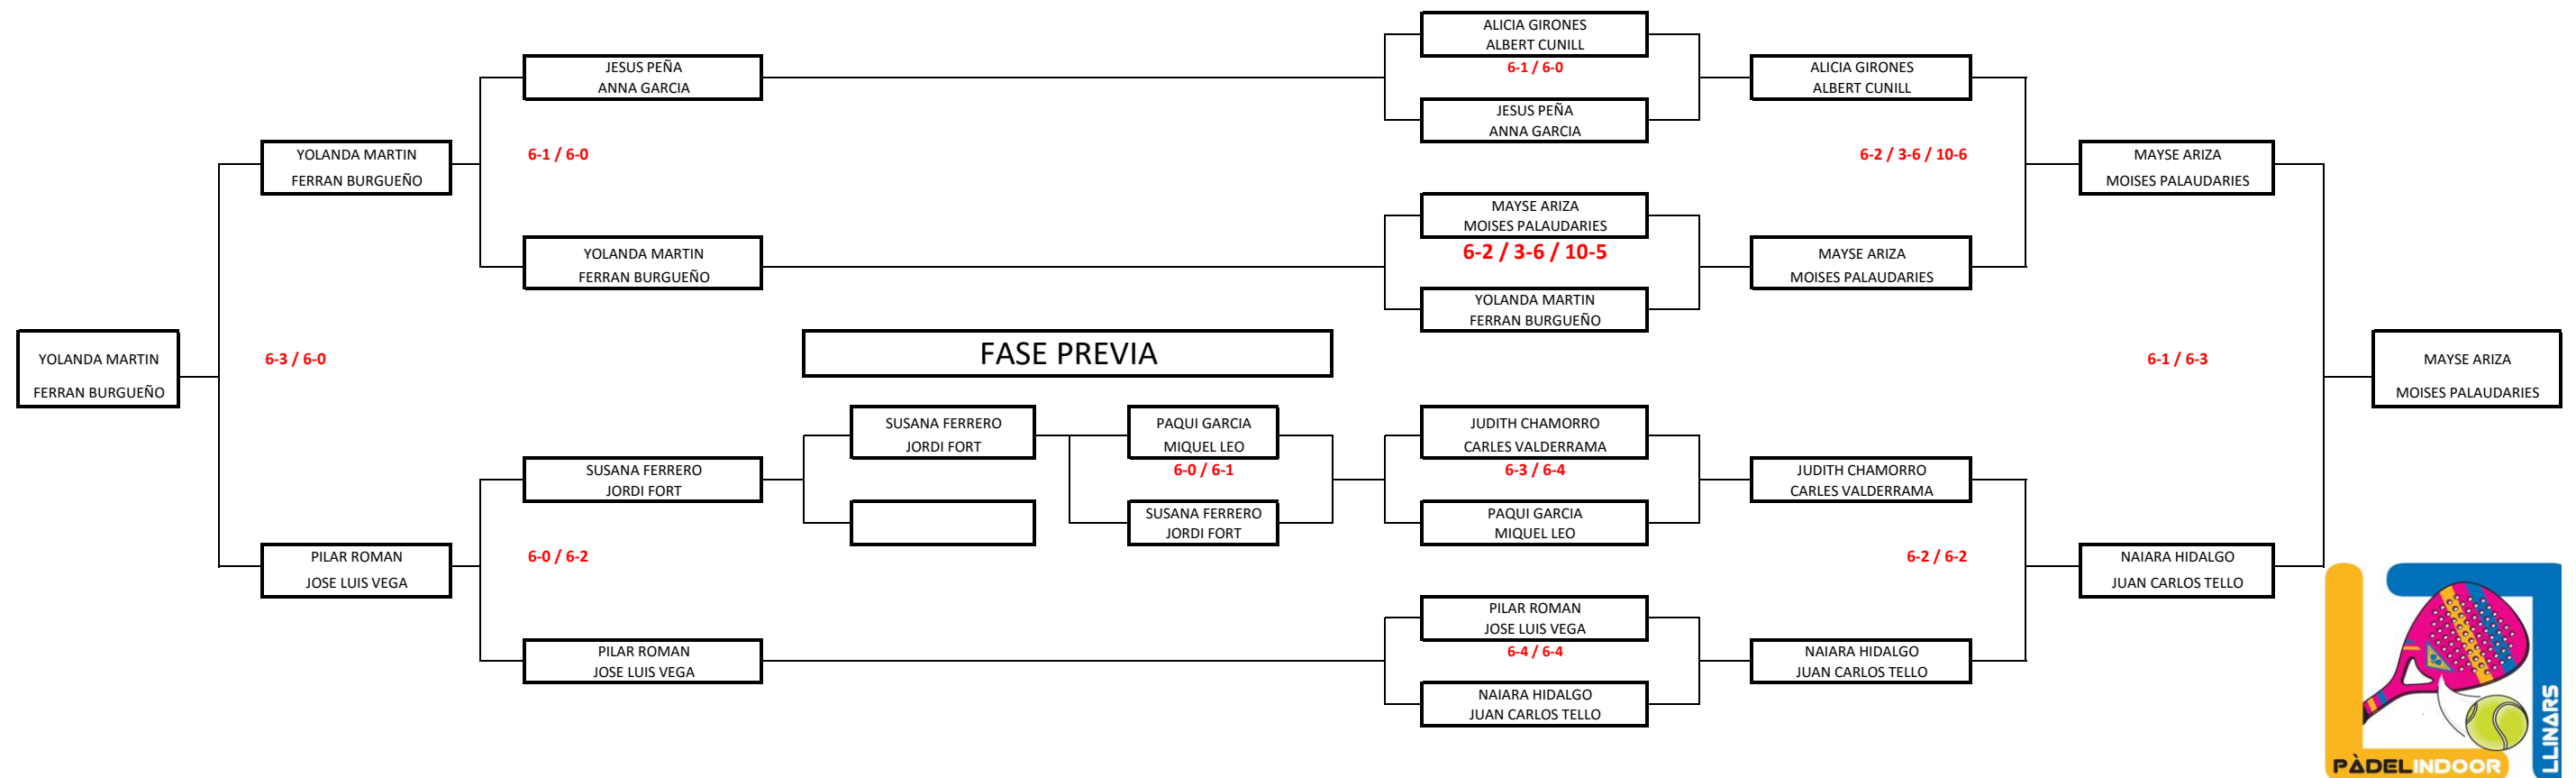

FAS SPORT PADEL

CAMPIONAT 2N ANIVERSARI CATEGORIA MIXTE "C"