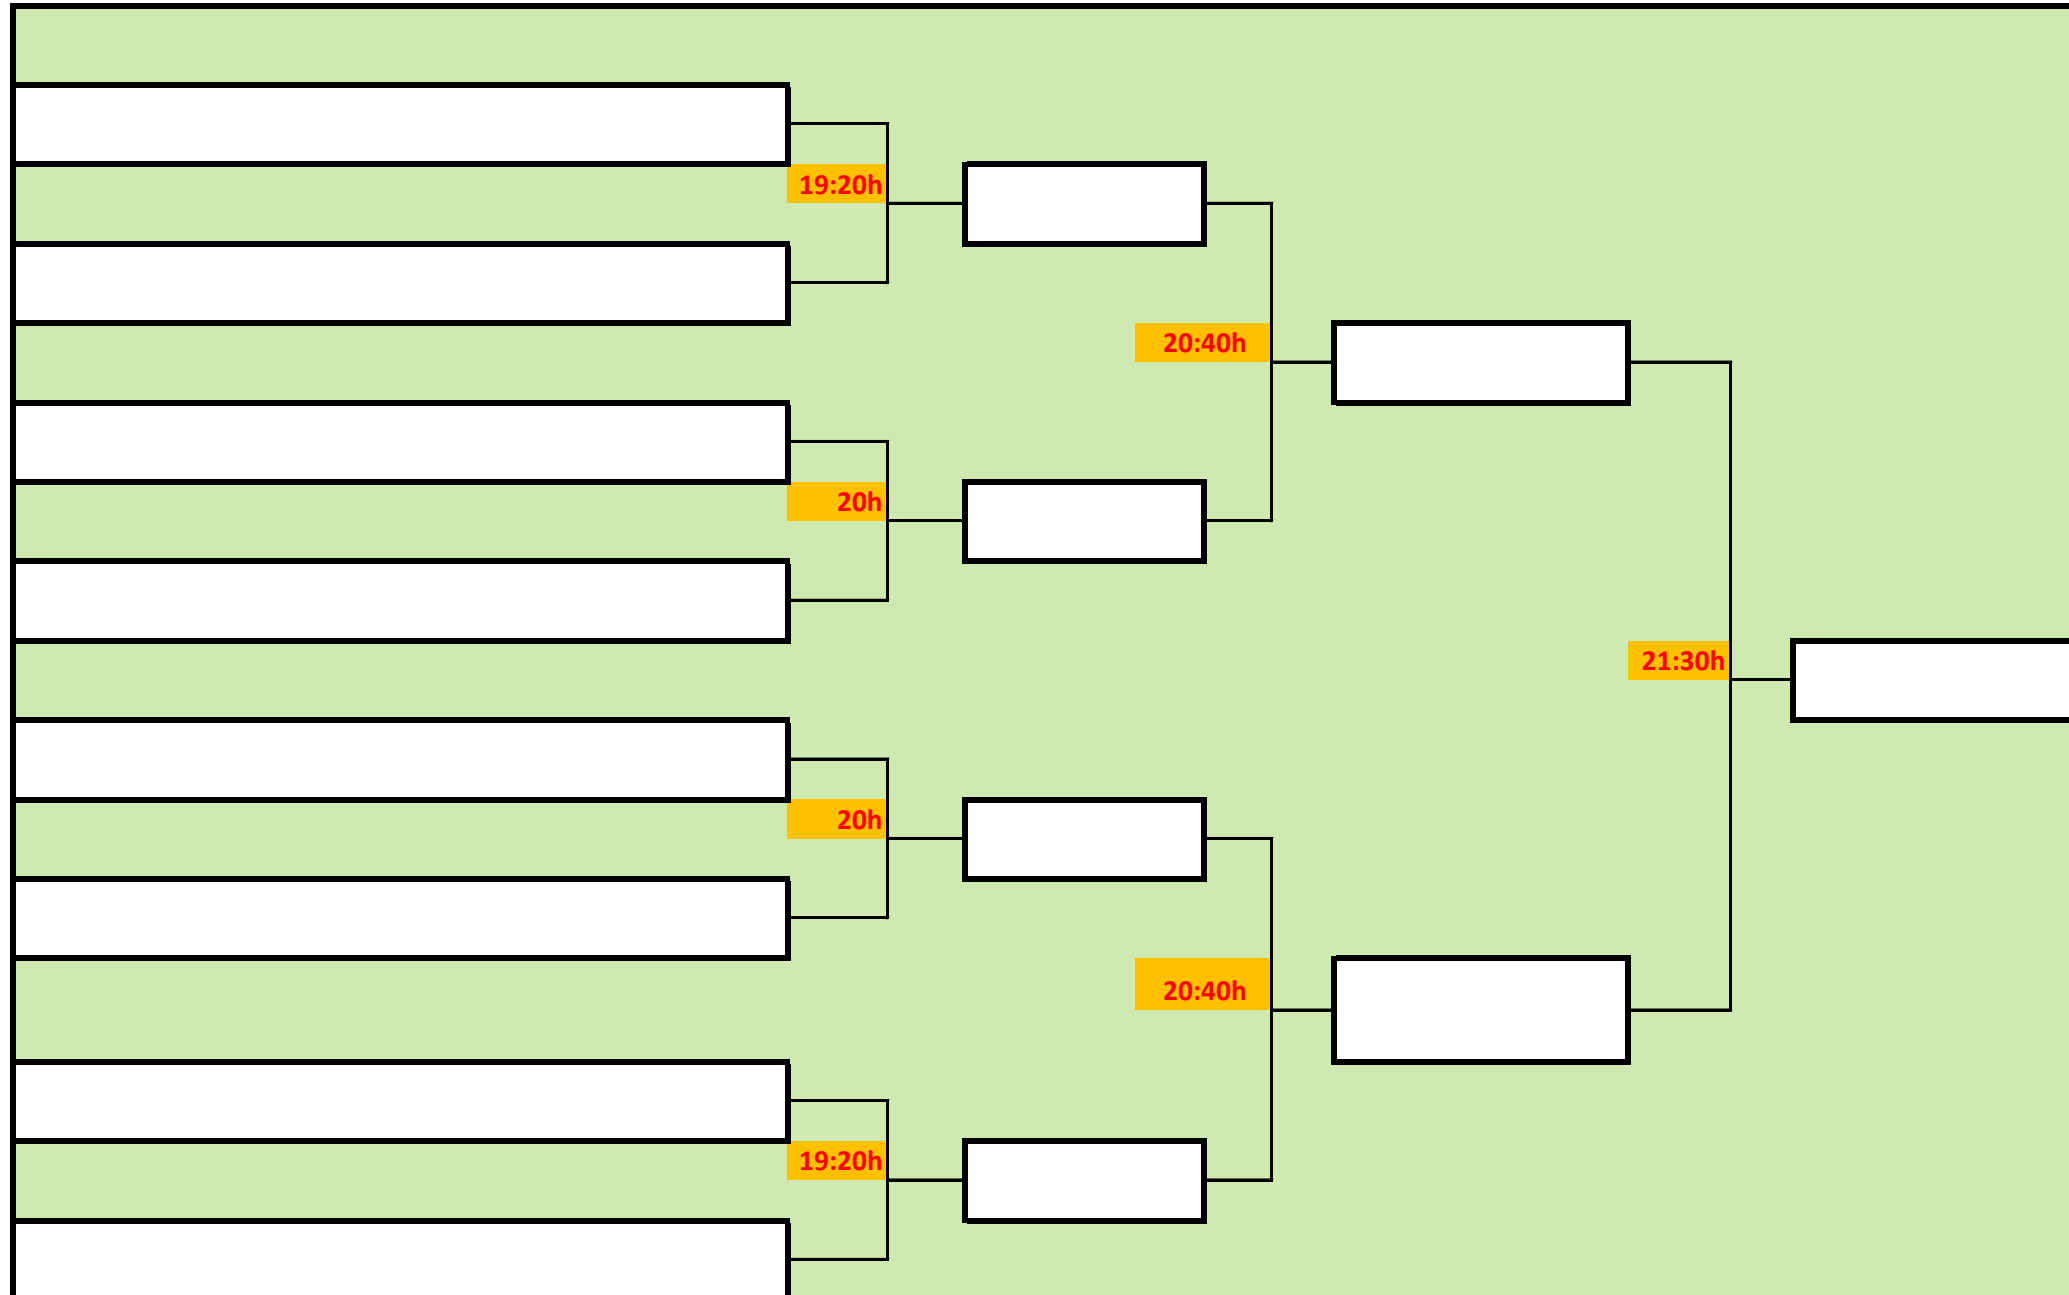

FAS SPORT PADEL

CAMPIONAT EXPRESS

CATEGORIA MASCULI C+

FAS SPORT PADEL