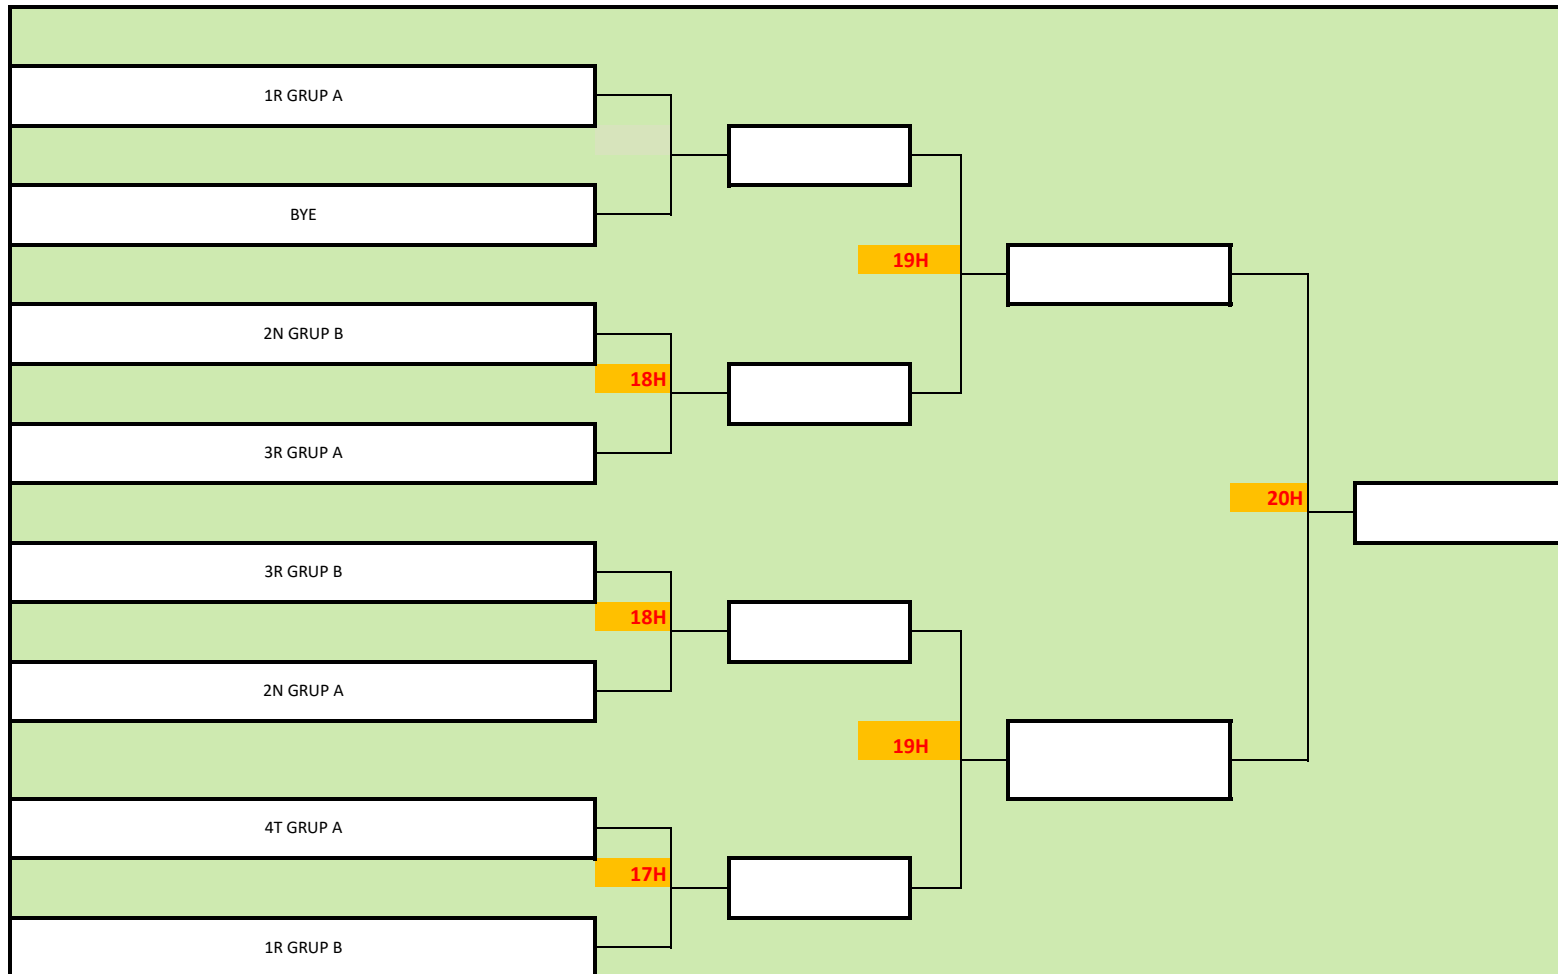

FAS SPORT PADEL

CAMPIONAT EXPRESS

CATEGORIA FEMENI B

FAS SPORT PADEL