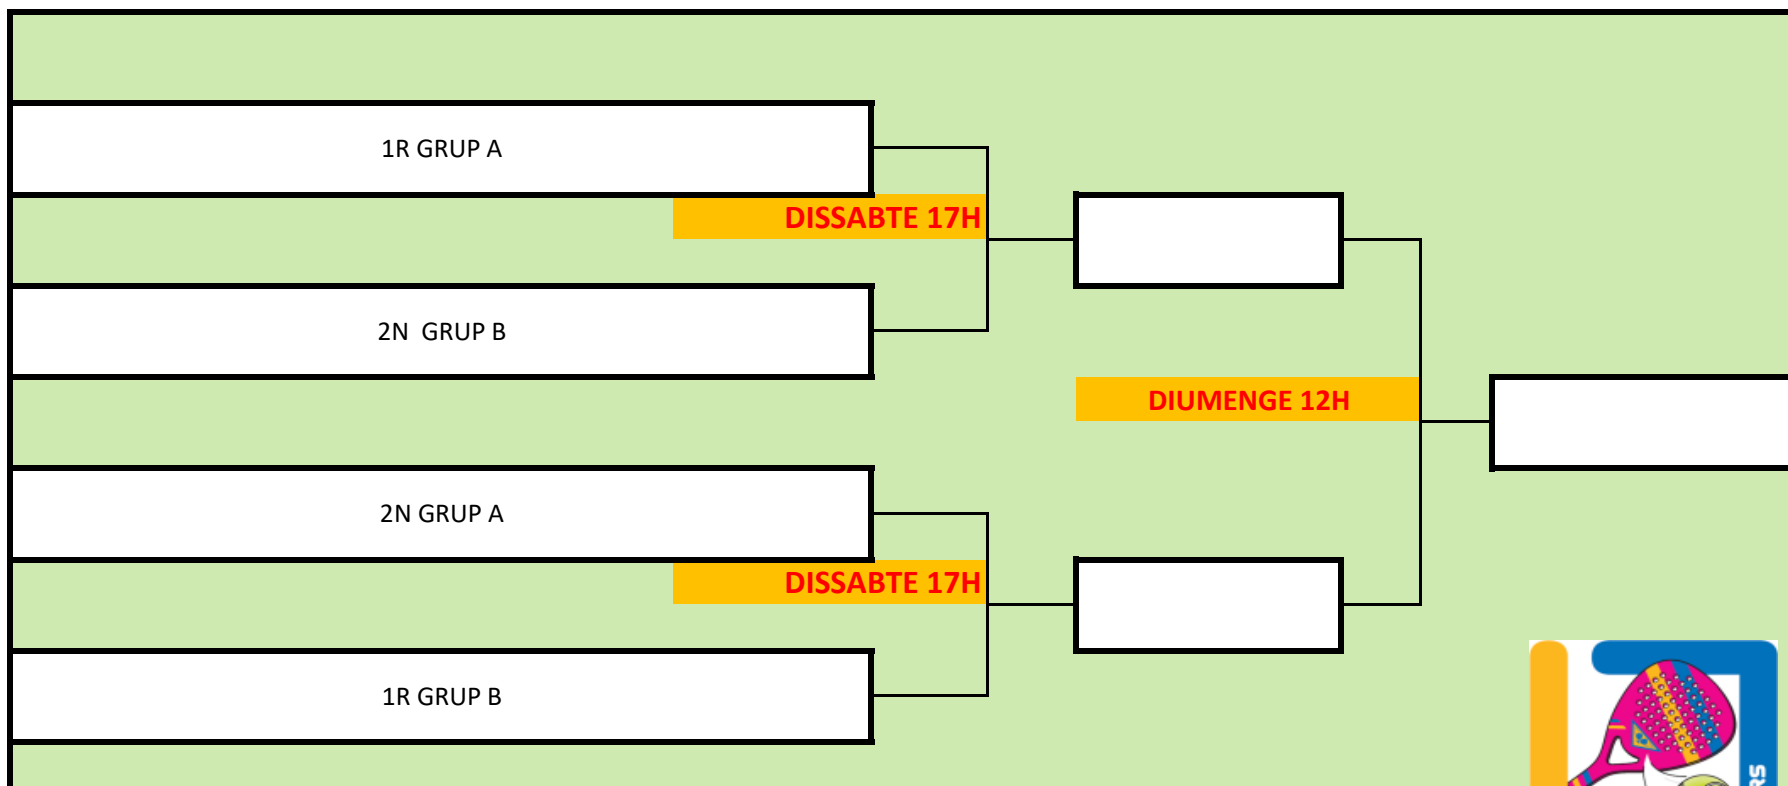

FAS SPORT PADEL

CAMPIONAT 5é. ANIVERSARI FAS SPORT PADEL

CATEGORIA MASCULI B+

FASE FINAL

FAS SPORT PADEL

CAMPIONAT 5é. ANIVERSARI FAS SPORT PADEL

CATEGORIA MASCULI B+

FASE CONSOLACIO