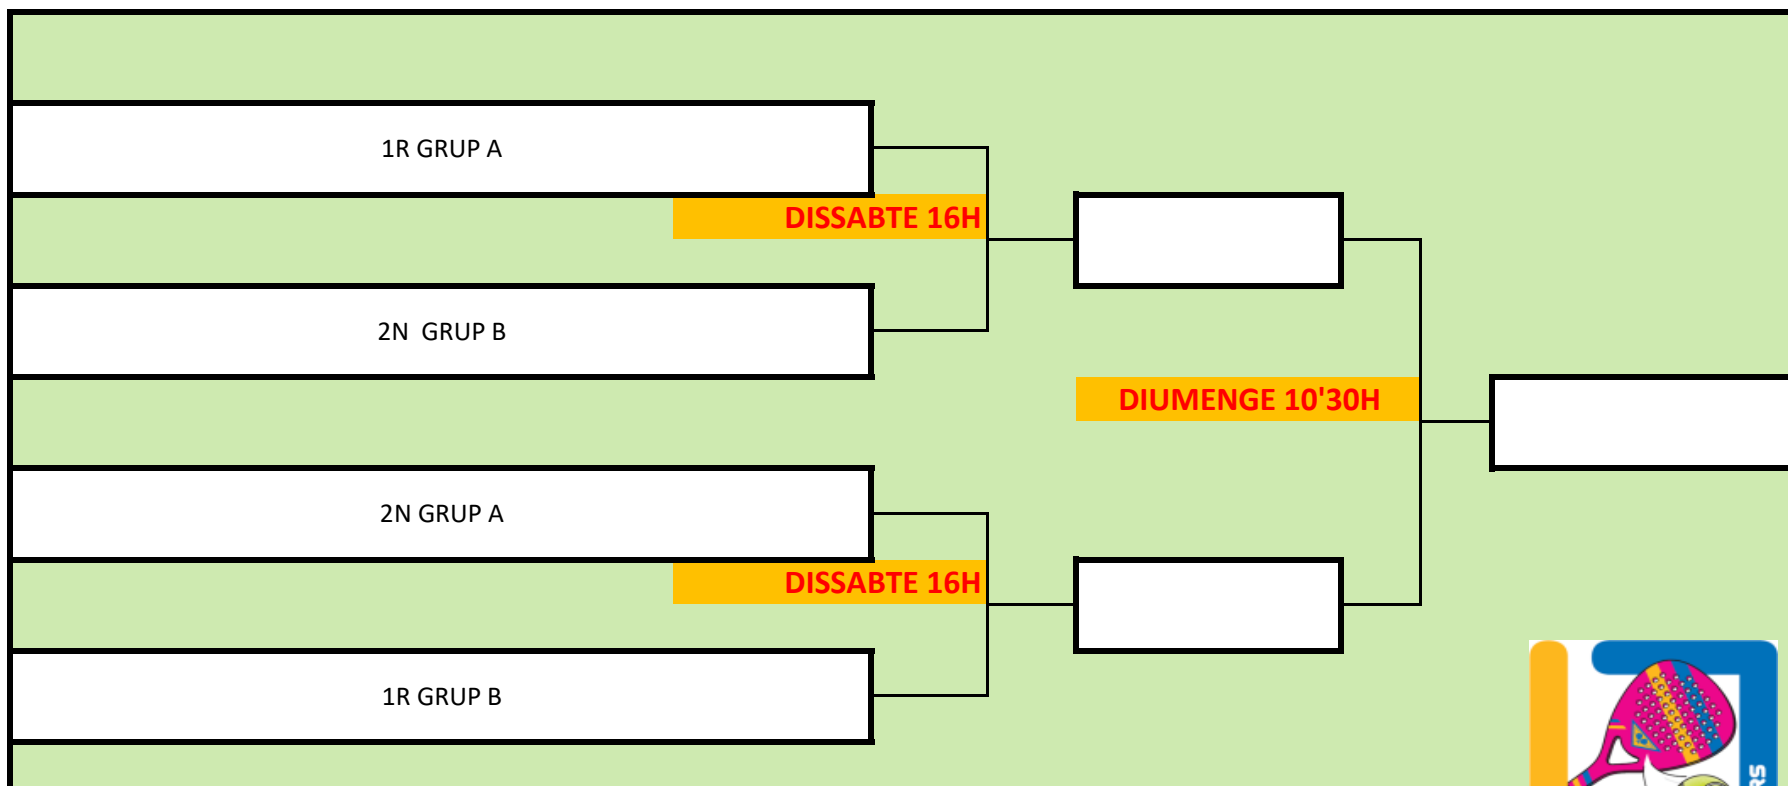

FAS SPORT PADEL

CAMPIONAT 5é. ANIVERSARI FAS SPORT PADEL

CATEGORIA MIXTE B+

FASE FINAL

FAS SPORT PADEL

CAMPIONAT 5é. ANIVERSARI FAS SPORT PADEL

CATEGORIA MIXTE B+

FASE CONSOLACIO