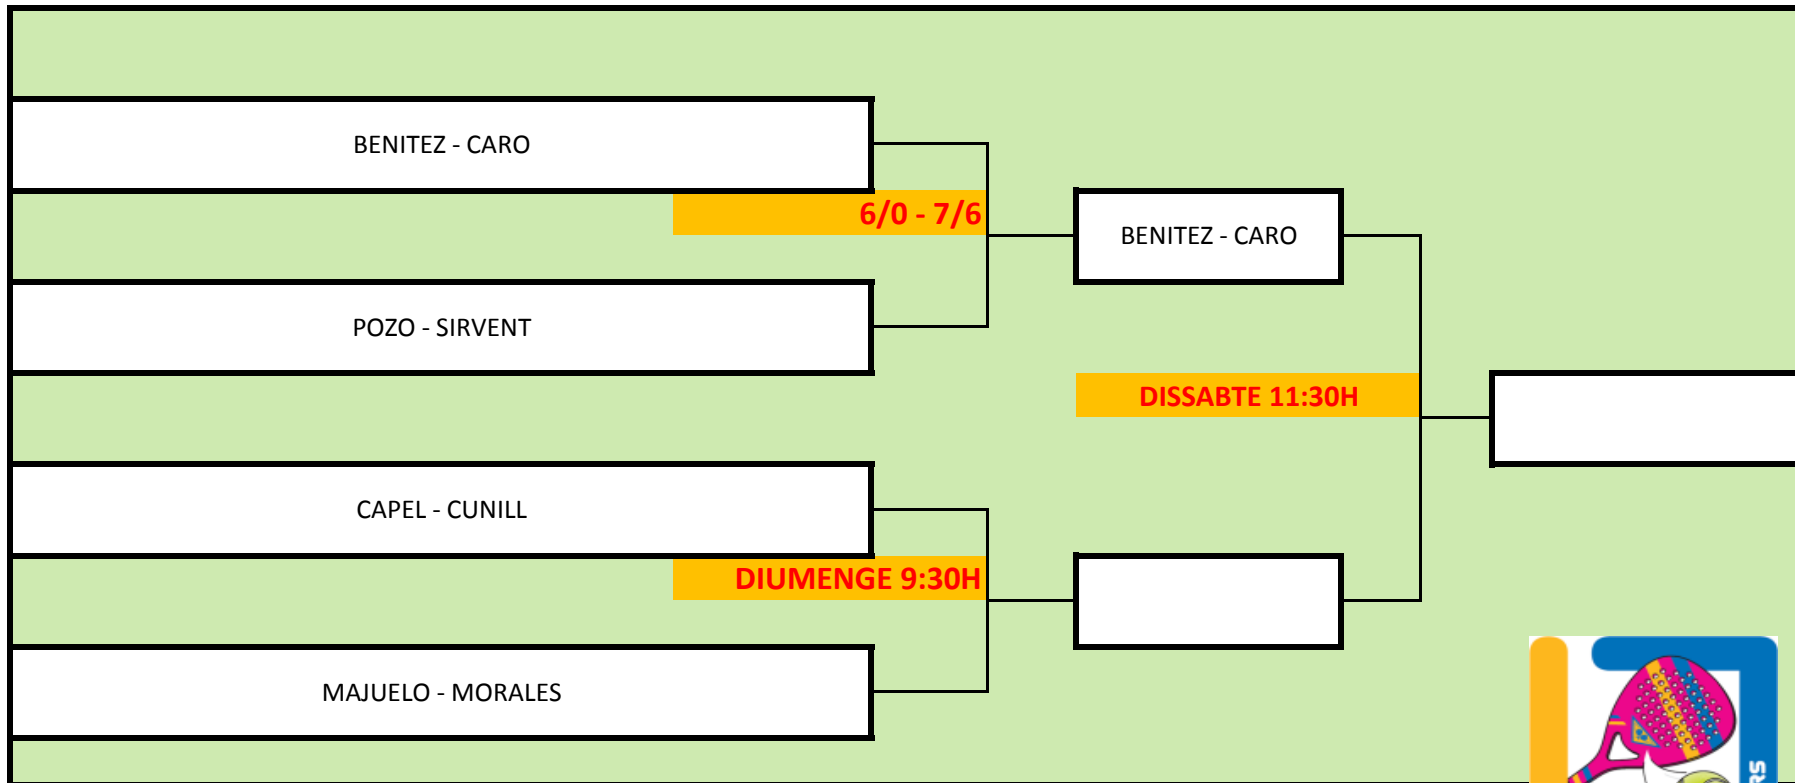

# FAS SPORT PADEL

## CAMPIONAT ESTIU FAS SPORT PADEL

CATEGORIA MASCULI B+

FASE FINAL