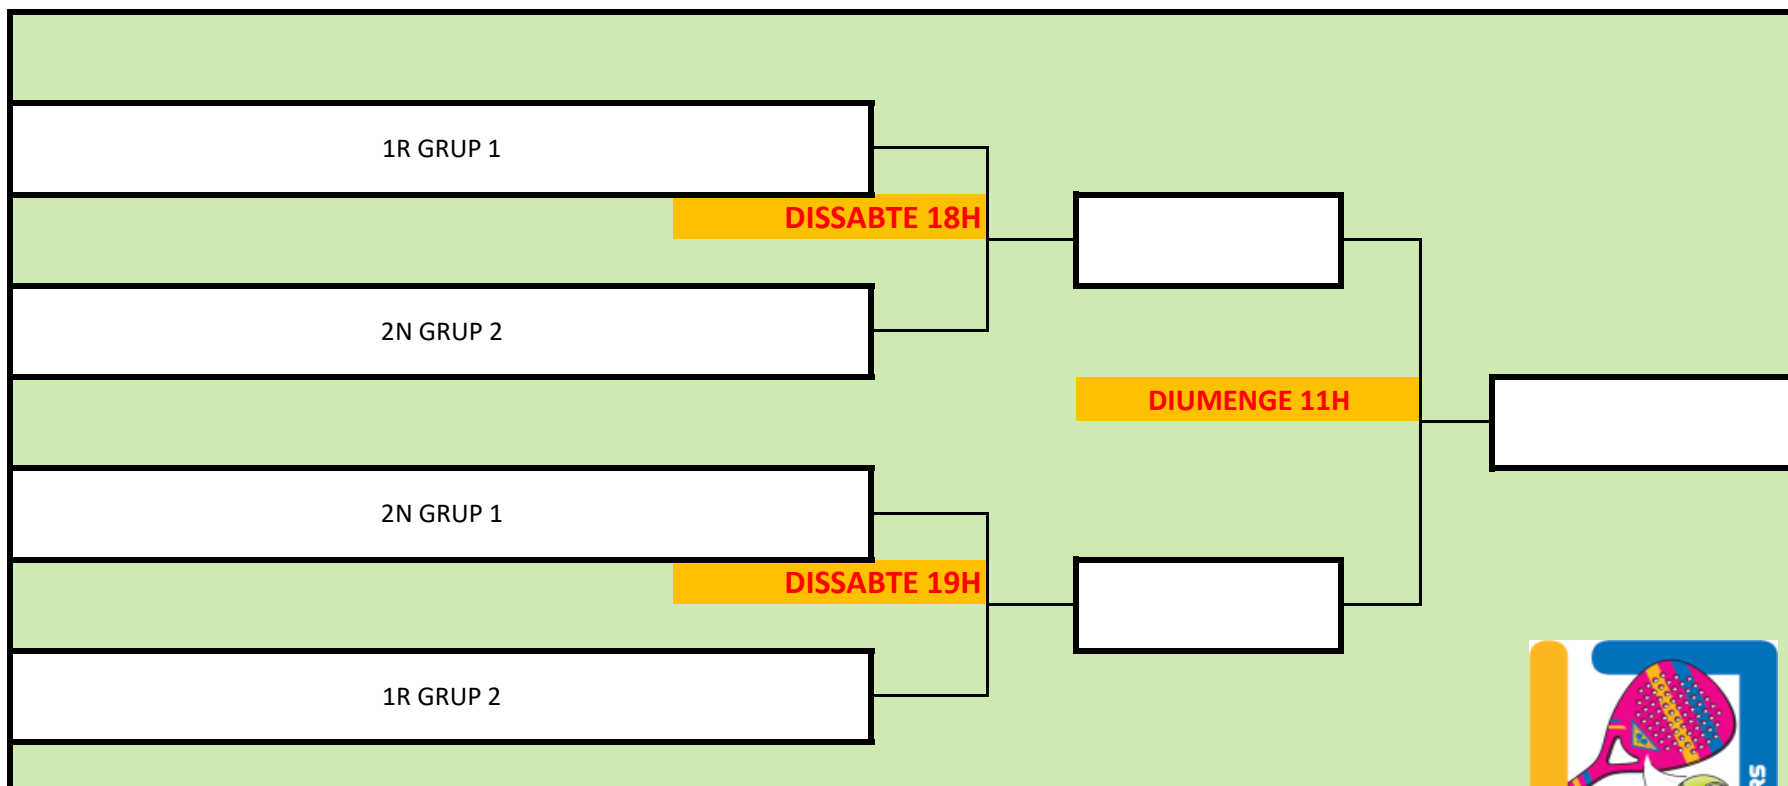

FAS SPORT PADEL

CAMPIONAT 3r. ANIVERSARI BAR FAS

CATEGORIA MIXTA B

FASE FINAL

FAS SPORT PADEL

CAMPIONAT 3r. ANIVERSARI BAR FAS

CATEGORIA MIXTA B

FASE CONSOLACIO